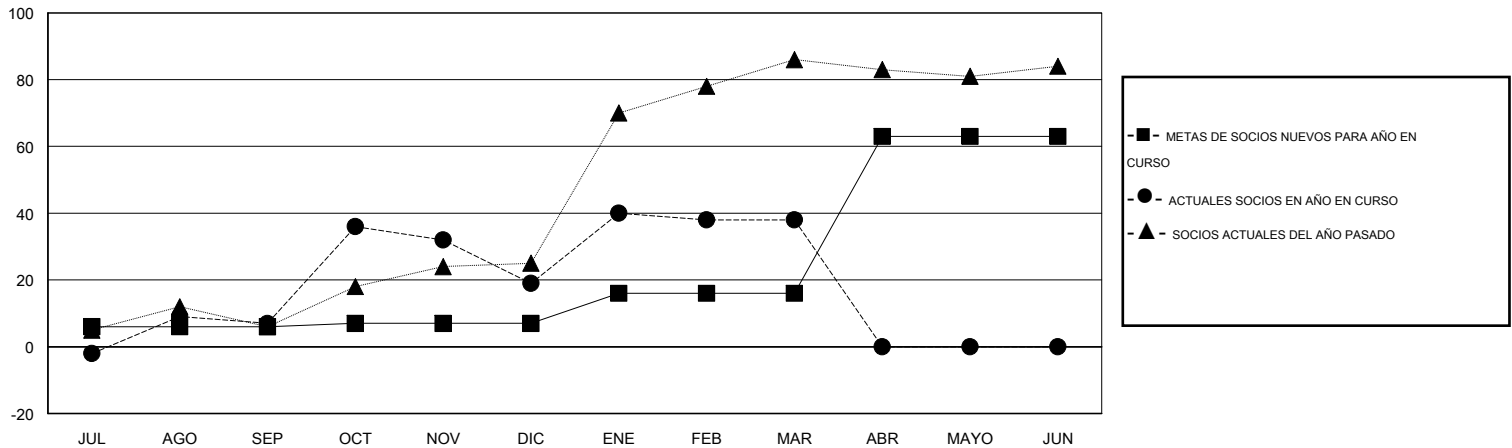

# MONTHLY MEMBERSHIP PROGRESS REPORT

District T 4

Results as of: 3/31/2015

GMT: Pedro Marrello

UBICACIÓN CHILE

GMT DE AE 3

Clubes					socios				
RESULTADOS DE 2014-2015					RESULTADOS DE 2014-2015				
TRIMESTRE	META DE CLUBES NUEVOS	NUEVOS CLUBES	CLUBES DADOS DE BAJA	GANANCIA/PÉRDIDA NETA	TRIMESTRE	META DE SOCIOS NUEVOS	SOCIOS FUNDADORES Y SOCIOS AÑADIDOS	SOCIOS DADOS DE BAJA	GANANCIA/PÉRDIDA NETA
JUL/AGO/SEP	0	0	0	0	JUL/AGO/SEP	6	26	19	7
OCT/NOV/DIC	0	0	0	0	OCT/NOV/DIC	1	49	37	12
ENE/FEB/MAR	0	1	0	1	ENE/FEB/MAR	9	30	11	19
ABR/MAYO/JUN	1	0	0	0	ABR/MAYO/JUN	47	0	0	0

METAS Y CIFRA ACUMULATIVA DE CLUBES NUEVOS

METAS Y CIFRA ACUMULATIVA DE SOCIOS

CLUBES DADOS DE BAJA: 0	26 CLUBS OF 42 AÑADIERON 1 O MÁS SOCIOS NUEVOS	<b>DISTRIBUCIÓN POR SEXO</b>
		MASCULINO 631 (68.22%)
		FEMENINO 294 (31.78%)
<b>SOCIOS DADOS DE BAJA</b>	<a href="#">CLIC AQUÍ PARA DATOS DE SALUD DE CLUB</a>	<b>SOCIOS EN UNIDAD FAMILIAR</b> 280
FALLECIDOS 7		CABEZA DE FAMILIA 136
CLUB CANCELADO 0		NO ES CABEZA DE FAMILIA 144
OTRO 60		
<b>TOTAL 67</b>		